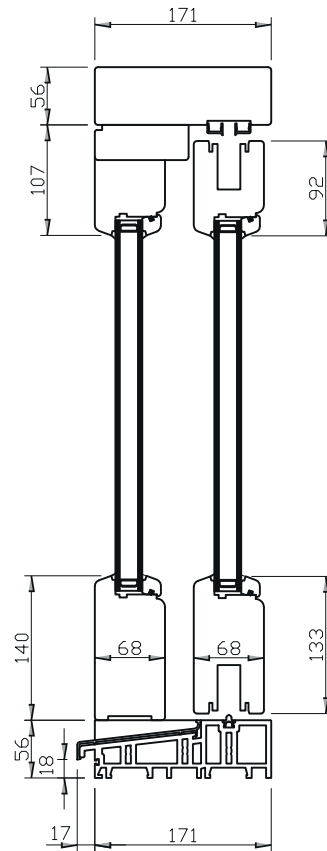

Lukustus: 1) sees käepide, väljas sõrmeava 2) sees lukustatav käepide, väljas sõrmeava 3) sees ja väljas käepide, mõlemalt poolt lukustatav.

Avanemised: paralleellükand-avanemine.

Avajaotused: pross, eemaldatav petteliist, kleebitud petteliist wieni prossiga, klaaspaketisisene iluliist.

Möödud:

Lengi kogulaius kuni 6500 mm

Raami sulusevaltsi laius (liikuv raam) 760 - 3235 mm

Raami sulusevaltsi kõrgus (liikuv raam) 690-2670 mm

Raami maksimum kaal 300 kg

Prossipulgad:
100 mm,
78 mm,
60 mm

Wieni pross
petteliistudega:
25 mm

Klaasisisene
dekoratiivliist:
26 mm,
18 mm,
7,5 mm

AVANEMISSKEEMID