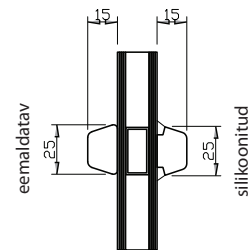

Patio Life

paralleellükanduks

Konstruksioon: üherraamne lükandavanev madala komfort-lävepakuga paralleel-lükanduks. Lengi sügavus 171 mm, raami sügavus 68 mm.

Profiil: Lasita Softline 68

Tootetüüp: puit.

Puit: oksavaba liimpuit, üle 3000 mm detailid sõrmjätkatud.

Lukustus: 1) sees käepide, väljas sõrmeava 2) sees lukustatav käepide, väljas sõrmeava 3) sees ja väljas käepide, mõlemalt poolt lukustatav.

Avanemised: paralleellükand-avanemine.

Avajaotused: pross, eemaldatav petteliist, kleebitud petteliist wieni prossiga, klaaspaketisisene iluliist.

Möödud:

Lengi kogulaius kuni 6500 mm

Raami sulusevaltsi laius (liikuv raam) 760 - 3235 mm

Raami sulusevaltsi kõrgus (liikuv raam) 690-2670 mm

Raami maksimum kaal 300 kg

Prossipulgad:
100 mm,
78 mm,
60 mm

Wieni pross
petteliistudega:
25 mm

Klaasisisene
dekoratiivliist:
26 mm,
18 mm,
7,5 mm

AVANEMISSKEEMID