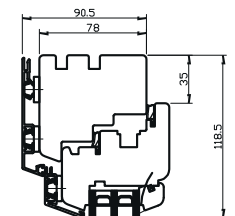

## Lasita Softline 78

sisseavanev aken ja rõduuks

**Konstruksioon:** üheraamne sissepoole avanev, lengi ja raami sügavus 78 mm. Seespool valts aknalauale 12 x 30 mm Väljaspool valts veepilekile 12 x 30 mm

**Erikonstruksioonid:** lõigatud nurgad, kaared, ringid.

\* arvutuslik, avatav aken mõõtudega 1230x1480mm

Impost

Kokkuvalts

Prossi-pulgad: 100 mm, 78 mm, 60 mm

Wiini pross petteliistudega: 25 mm

Klaasisisene dekoratiivliist: 26 mm, 18 mm, 7,5 mm

Puitaken

Puit-alumiinium aken

Pöördavanemine

Kaldavanemine

**Mõõdud:**

	Pöörd-kald-avanemine	Pöörd-avanemine	Kald-avanemine
Suluse laius, mm	290-1600	290-1600	310-1400
Suluse kõrgus, mm	280-2400	280-2400	370-1200
Raami maksimum kaal, kg	130	130	80