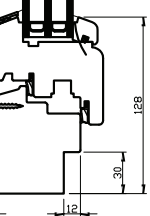

**Erikonstruksioonid:** lõigatud nurgad, kaared, ringid.

\* arvutuslik, avatav aken mõõtudega 1230x1480mm

Impost

Kokkuvalts

Prossi-pulgad: 100 mm, 78 mm, 60 mm

Wiini pross petteliistudega: 25 mm

Klaasisisene dekoratiivliist: 26 mm, 18 mm, 7,5 mm

Puitaken

Puit-alumiinium aken

Pöördavanemine

Kaldavanemine

**Mõõdud:**

	Pöörd-kald-avanemine	Pöörd-avanemine	Kald-avanemine
Suluse laius, mm	290-1600	290-1600	310-1400
Suluse kõrgus, mm	280-2400	280-2400	370-1200
Raami maksimum kaal, kg	130	130	80