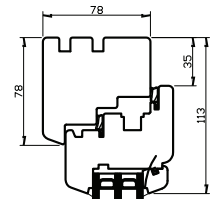

## Lasita Softline 78

sisseavanev aken ja rõduuks

**Konstruksioon:** üheraamne sissepoole avanev, lengi ja raami sügavus 78 mm. Seespool valts aknalauale 12 x 30 mm Väljaspool valts veepilekile 12 x 30 mm

**Erikonstruksioonid:** lõigatud nurgad, kaared, ringid.

\* arvutuslik, avatav aken mõõtudega 1230x1480mm

Impost

Kokkuvalts

Prossi-pulgad: 100 mm, 78 mm, 60 mm

Wiini pross petteliistudega: 25 mm

Klaasisisene dekoratiivliist: 26 mm, 18 mm, 7,5 mm

Puitaken

Puit-alumiinium aken

Pöördavanemine

Kaldavanemine

**Mõõdud:**

	Pöörd-kald-avanemine	Pöörd-avanemine	Kald-avanemine
Suluse laius, mm	290-1600	290-1600	310-1400
Suluse kõrgus, mm	280-2400	280-2400	370-1200
Raami maksimum kaal, kg	130	130	80