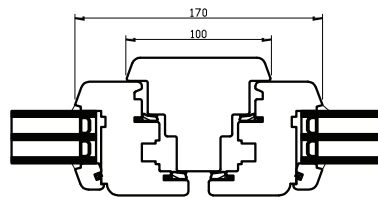

**Erikonstruksioonid:** lõigatud nurgad, kaared, ringid.

\* arvutuslik, avatav aken mõõtudega 1230x1480mm

Impost

Kokkuvalts

Prossi-pulgad: 100 mm, 78 mm, 60 mm

Wiini pross petteliistudega: 25 mm

Klaasisisene dekoratiivliist: 26 mm, 18 mm, 7,5 mm