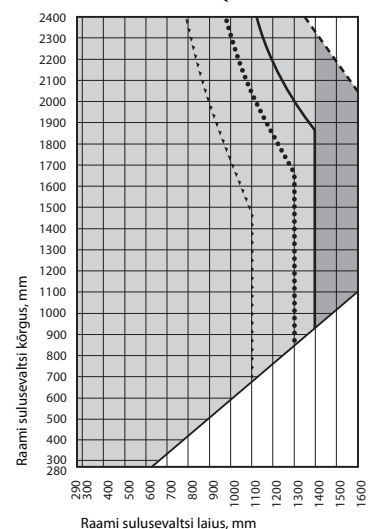

Ei ole lubatud kasutada