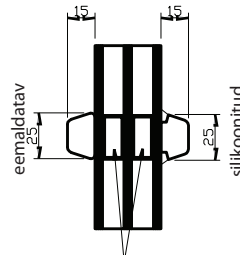

## Lasita Softline 78

sisseavanev aken ja rõduuks

**Konstruksioon:** üheraamne sissepoole avanev, lengi ja raami sügavus 78 mm. Seespool valts aknalauale 12 x 30 mm Väljaspool valts veepilekile 12 x 30 mm

**Erikonstruksioonid:** lõigatud nurgad, kaared, ringid.

\* arvutuslik, avatav aken mõõtudega 1230x1480mm

Impost

Kokkuvalts

Prossi-pulgad: 100 mm, 78 mm, 60 mm

Wiini pross petteliistudega: 25 mm

Klaasisisene dekoratiivliist: 26 mm, 18 mm, 7,5 mm

Puitaken

Puit-alumiinium aken

Pöördavanemine

Kaldavanemine

**Mõõdud:**

	Pöörd-kald-avanemine	Pöörd-avanemine	Kald-avanemine
Suluse laius, mm	290-1600	290-1600	310-1400
Suluse kõrgus, mm	280-2400	280-2400	370-1200
Raami maksimum kaal, kg	130	130	80