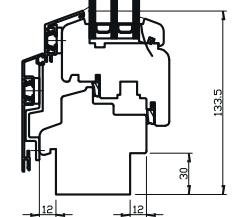

**Erikonstruksioonid:** lõigatud nurgad, kaared, ringid.

\* arvutuslik, avatav aken mõõtudega 1230x1480mm

Impost

Kokkuvalts

Prossi-pulgad: 100 mm, 78 mm, 60 mm

Wiini pross petteliistudega: 25 mm

Klaasisisene dekoratiivliist: 26 mm, 18 mm, 7,5 mm

Puitaken

Puit-alumiinium aken

Pöördavanemine

Kaldavanemine

**Mõõdud:**

	Pöörd-kald-avanemine	Pöörd-avanemine	Kald-avanemine
Suluse laius, mm	290-1600	290-1600	310-1400
Suluse kõrgus, mm	280-2400	280-2400	370-1200
Raami maksimum kaal, kg	130	130	80