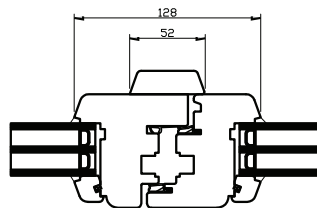

**Erikonstruksioonid:** lõigatud nurgad, kaared, ringid.

\* arvutuslik, avatav aken mõõtudega 1230x1480mm

Impost

Kokkuvalts

Prossi-pulgad: 100 mm, 78 mm, 60 mm

Wiini pross petteliistudega: 25 mm

Klaasisisene dekoratiivliist: 26 mm, 18 mm, 7,5 mm

Puitaken

Puit-alumiinium aken

Pöördavanemine

Kaldavanemine

**Mõõdud:**

	Pöörd-kald-avanemine	Pöörd-avanemine	Kald-avanemine
Suluse laius, mm	290-1600	290-1600	310-1400
Suluse kõrgus, mm	280-2400	280-2400	370-1200
Raami maksimum kaal, kg	130	130	80