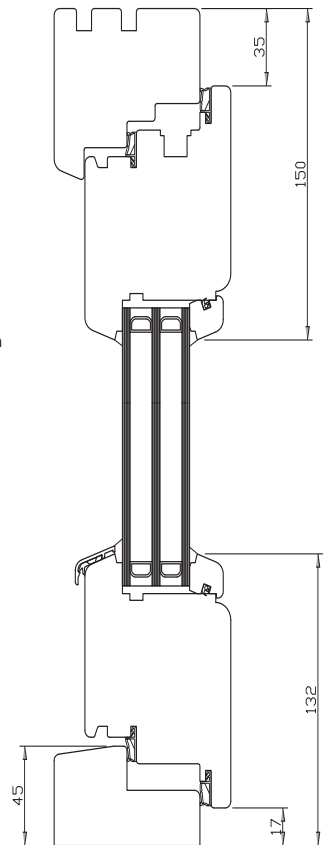

1568–1787 mm (käepide asetseb raamil madalamal kui 1050 mm)

1788–2400 mm* (käepide asetseb raamil kõrgusel 1050 mm)

Kokkuvaltsiga raami kõrgus (lukulati mõõdu järgi):

1748–1877 mm (käepide asetseb raamil madalamal kui 1050 mm)

1878–2400 mm* (käepide asetseb raamil kõrgusel 1050 mm)

* Ülegabariidilised ukсед (laiemad kui 900 mm ja kõrgemad kui 2300 mm) on kõverdamise suhtes garantiiga katmata!

AVATÄITED

klaaspakett

9mm laudise imitatsioon
või sile kilp,
soojustatud avatäide

sile kilp,
soojustatud avatäide
24 mm (*Lasita Softline*
68) või 38 mm (*Lasita*
Softline 78)

profileeritud
viilung

Mantliga välisüks

Kokkuvalts

Prossipulgad:
100 mm,
78 mm,
60 mm

Wieni pross
petteliistudega:
25 mm

Klaasisisene
dekoratiivliist:
26 mm,
18 mm,
7,5 mm