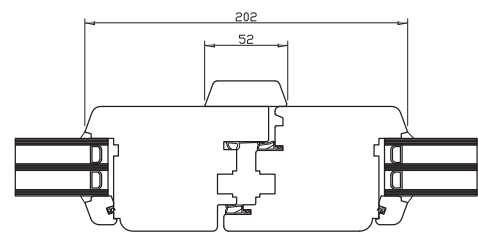

1568–1787 mm (käepide asetseb raamil madalamal kui 1050 mm)

1788–2400 mm* (käepide asetseb raamil kõrgusel 1050 mm)

Kokkuvaltsiga raami kõrgus (lukulati mõõdu järgi):

1748–1877 mm (käepide asetseb raamil madalamal kui 1050 mm)

1878–2400 mm* (käepide asetseb raamil kõrgusel 1050 mm)

* Ülegabariidilised ukсед (laiemad kui 900 mm ja kõrgemad kui 2300 mm) on kõverdamise suhtes garantiiga katmata!

AVATÄITED

klaaspakett

9mm laudise imitatsioon
või sile kilp,
soojustatud avatäide

sile kilp,
soojustatud avatäide
24 mm (*Lasita Softline*
68) või 38 mm (*Lasita*
Softline 78)

profileeritud
viilung

Mantliga välisüks

Kokkuvalts

Prossipulgad:
100 mm,
78 mm,
60 mm

Wieni pross
petteliistudega:
25 mm