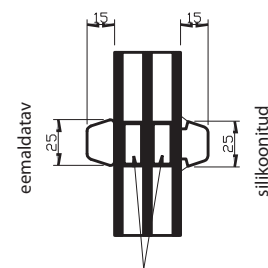

AS Lasita Aken

Mantliga välisüks

Konstruksioon: sissepoole avanev mantliga välisüks (SVUm), eritellimusel väljapoole avanev mantliga välisüks (VVUm).

Profil:

– *Lasita Softline 68*, lengi ja raami sügavus 68 mm
– *Lasita Softline 78 ja 78ES*, lengi ja raami sügavus 78 mm

Lävepakk: tammest kõrgusega 45 mm või alumiiniumist DAFA 49/70 mm kõrgusega 25 mm.

Erikonstruksioonid: kaared, poolkaared, lõigatud nurgad.

Mõõdud:

Laius (lukulati mõõdu järgi): 290–930 mm*

Kõrgus (lukulati mõõdu järgi):

sile kilp,
soojustatud avatäide
24 mm (*Lasita Softline*
68) või 38 mm (*Lasita*
Softline 78)

profileeritud
viilung

Mantliga välisüks

Kokkuvalts

Prossipulgad:
100 mm,
78 mm,
60 mm

Wieni pross
petteliistudega:
25 mm

Klaasisisene
dekoratiivliist:
26 mm,
18 mm,
7,5 mm