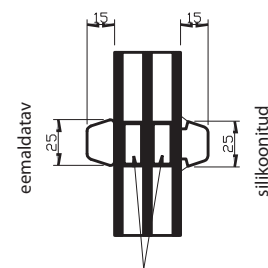

## Mantliga välisuks

**Konstruksioon:** sissepoole avanev mantliga välisuks (SVUm), eritellimusel väljapoole avanev mantliga välisuks (VVUm).

**Profil:**

– *Lasita Softline 68*, lengi ja raami sügavus 68 mm  
– *Lasita Softline 78 ja 78ES*, lengi ja raami sügavus 78 mm

1878–2400 mm\* (käepide asetseb raamil kõrgusel 1050 mm)

\* Ülegabariidilised ukсед (laiemad kui 900 mm ja kõrgemad kui 2300 mm) on kõverdumise suhtes garantiiga katmata!

## AVATÄITED

klaaspakett

9mm laudise imitatsioon  
või sile kilp,  
soojustatud avatäide

sile kilp,  
soojustatud avatäide  
24 mm (*Lasita Softline*  
68) või 38 mm (*Lasita*  
*Softline 78*)

profileeritud  
viilung

Mantliga välisuks

Kokkuvalts

Prossipulgad:  
100 mm,  
78 mm,  
60 mm

Wieni pross  
petteliistudega:  
25 mm

Klaasisisene  
dekoratiivliist:  
26 mm,  
18 mm,  
7,5 mm