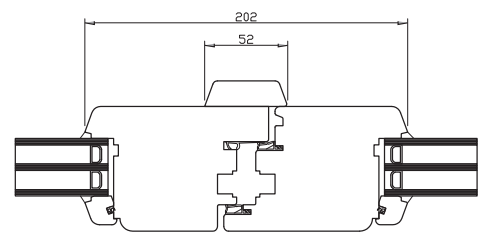

1878–2400 mm\* (käepide asetseb raamil kõrgusel 1050 mm)

\* Ülegabariidilised ukсед (laiemad kui 900 mm ja kõrgemad kui 2300 mm) on kõverdumise suhtes garantiiga katmata!

## AVATÄITED

klaaspakett

9mm laudise imitatsioon  
või sile kilp,  
soojustatud avatäide

sile kilp,  
soojustatud avatäide  
24 mm (*Lasita Softline*  
68) või 38 mm (*Lasita*  
*Softline 78*)

profileeritud  
viilung

Mantliga välisuks

Kokkuvalts

Prossipulgad:  
100 mm,  
78 mm,  
60 mm

Wieni pross  
petteliistudega:  
25 mm

Klaasisisene  
dekoratiivliist:  
26 mm,  
18 mm,  
7,5 mm