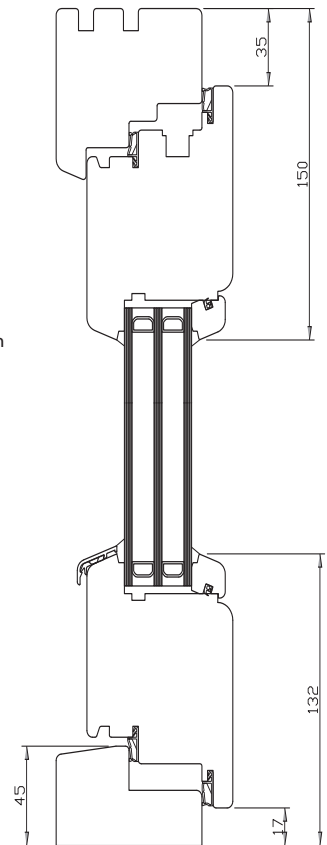

## Mantliga välisuks

**Konstruksioon:** sissepoole avanev mantliga välisuks (SVUm), eritellimusel väljapoole avanev mantliga välisuks (VVUm).

**Profil:**

– *Lasita Softline 68*, lengi ja raami sügavus 68 mm  
– *Lasita Softline 78 ja 78ES*, lengi ja raami sügavus 78 mm

1568–1787 mm (käepide asetseb raamil madalamal kui 1050 mm)

1788–2400 mm\* (käepide asetseb raamil kõrgusel 1050 mm)

Kokkuvaltsiga raami kõrgus (lukulati mõõdu järgi):

1748–1877 mm (käepide asetseb raamil madalamal kui 1050 mm)

## AVATÄITED

klaaspakett

9mm laudise imitatsioon  
või sile kilp,  
soojustatud avatäide

sile kilp,  
soojustatud avatäide  
24 mm (*Lasita Softline*  
68) või 38 mm (*Lasita*  
*Softline 78*)

profileeritud  
viilung

Mantliga välisuks

Kokkuvalts

Prossipulgad:  
100 mm,  
78 mm,  
60 mm

Wieni pross  
petteliistudega:  
25 mm

Klaasisisene  
dekoratiivliist:  
26 mm,  
18 mm,  
7,5 mm