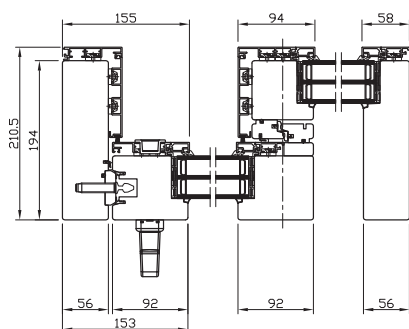

TEHNILISED ANDMED

	SD Skyline ALU
Avanemissuund	Paralleel-lükand
Soojusjuhtivus mõõtude 3000×2100mm puhul. (Puit-mänd) U_w	U_w=0,79 W/m²K
Klaaspakett (standardvalikul)	3k 4esTemp-20ChrU ar - 4-20ChrU ar-4esTemp (U_g-0,5 W/m²K)
Lengi / raami sügavus (alumiiniumil koos alu kattega)	210,5 mm
Klaaspaketi paksus	52 mm
Sulustus	GU
Raamitihend	2
Õhuläbilaskvus	Klass 4
Tuulekoormusele vastupidavus	C4
Veepidavus	9A / 7A (sõltub avanemisskeemist)

Standardlahendusena on lävepakk viimistletud vastavalt tootele valitud tooniga. Soovi korral on lisana võimalik valida naturaalsest tammest lävepakku.

Lätbilõige