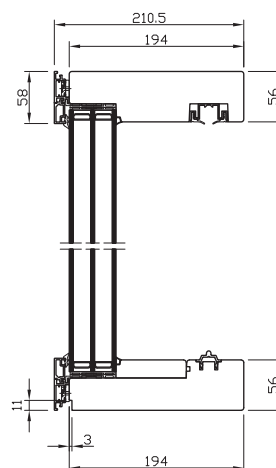

SD SKYLINE ALU

SD Skyline ALU lükandukse avanev raam suurusega kuni 3,3m liigleb madalasse lävepakku uputatud siinil ülima lihtsusega tehes lahendusest eriti kasutajasõbraliku toote, kus suuri seinavaasid saab avada nii, et ei toa- ega õuepoolelt ei lähe raisku mitte sentimeetritki ruumi. Madal pakk, mille taha komistamise ohtu ei eksisteeri, lisab enamgi väärtust. Aktiivne, liiglev raam asetseb passiivsest poolest toapool, mis võimaldab toodet täie funktsionaalsuse juures kasutada iga ilmaga. Lumi ja jää siini vahele ei pääse ja toimimist ei mõjuta. Skyline'i uuenduslik Panorama lahendus, kus kõik profiilid on eriti kitsad ja liikumatu osa on üleni klaasist tagab eriti minimalistliku ja valgusküllase lahenduse. Alumiiniumkate välispinnal tagab täieliku kaitse kõigi ilmastikutingimuste vastu.

TEHNILISED ANDMED

	SD Skyline ALU
Avanemissuund	Paralleel-lükand
Soojusjuhtivus mõõtude 3000×2100mm puhul. (Puit-mänd) U_w	U_w=0,79 W/m²K
Klaaspakett (standardvalikul)	3k 4esTemp-20ChrU ar - 4-20ChrU ar-4esTemp (U_g-0,5 W/m²K)
Lengi / raami sügavus (alumiiniumil koos alu kattega)	210,5 mm
Klaaspaketi paksus	52 mm
Sulustus	GU
Raamitihend	2
Õhuläbilaskvus	Klass 4
Tuulekoormusele vastupidavus	C4
Veepidavus	9A / 7A (sõltub avanemisskeemist)

Standardlahendusena on lävepakk viimistletud vastavalt tootele valitud tooniga. Soovi korral on lisana võimalik valida naturaalsest tammest lävepakku.