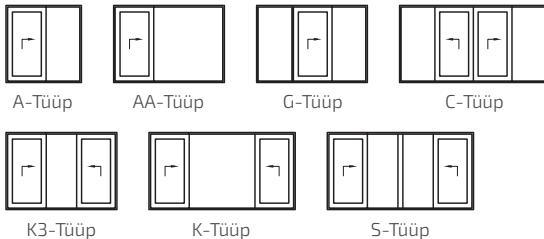

AVANEMISSKEEMID

Tööpõhimõtte animatsiooni nägemiseks skanneeri QR-kood

EASY ACCESS

Easy Access lävepakk ükanduksele on lahendus, mis muudab ülima mugavuse võimalikuks isegi kõige nõudlikumas kliimas suure vihma, lume või isegi jääga. Seni on lõunamaadest tuntud astmeta lävepakk põhjamaises kliimas olnud vaid unistus, kuid Easy Accessi abiga on see nüüd reaalsus. Üksteise kõrvale asetatud komposiidist profiilid, mis on kinnitatud lükandukse pakule piisava tihedusega, et midagi olulist vahelt läbi ei kukuks, asetavad lükandukse toa- ja õuepoolse pörandakõrguse täpselt samale joonele.