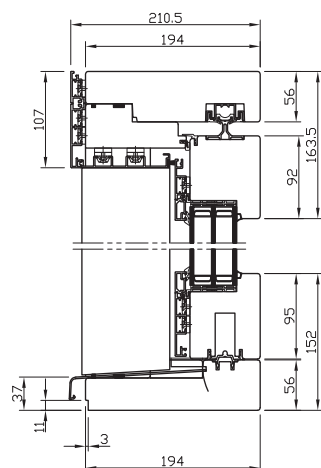

SD SKYLINE ALU

SD Skyline ALU lükandukse avanev raam suurusega kuni 3,3m liigleb madalasse lävepakku uputatud siinil ülima lihtsusega tehes lahendusest eriti kasutajasõbraliku toote, kus suuri seinavaasid saab avada nii, et ei toa- ega õuepoolelt ei lähe raisku mitte sentimeetritki ruumi. Madal pakk, mille taha komistamise ohtu ei eksisteeri, lisab enamgi väärtust. Aktiivne, liiglev raam asetseb passiivsest poolest toapool, mis võimaldab toodet täie funktsionaalsuse juures kasutada iga ilmaga. Lumi ja jää siini vahele ei pääse ja toimimist ei mõjuta. Skyline'i uuenduslik Panorama lahendus, kus kõik profiilid on eriti kitsad ja liikumatu osa on üleni klaasist tagab eriti minimalistliku ja valgusküllase lahenduse. Alumiiniumkate välispinnal tagab täieliku kaitse kõigi ilmastikutingimuste vastu.

TEHNILISED ANDMED

	SD Skyline ALU
Avanemissuund	Paralleel-lükand
Soojusjuhtivus mõõtude 3000×2100mm puhul. (Puit-mänd) U_w	U_w=0,79 W/m²K
Klaaspakett (standardvalikul)	3k 4esTemp-20ChrU ar - 4-20ChrU ar-4esTemp (U_g-0,5 W/m²K)
Lengi / raami sügavus (alumiiniumil koos alu kattega)	210,5 mm
Klaaspaketi paksus	52 mm
Sulustus	GU
Raamitihend	2
Õhuläbilaskvus	Klass 4
Tuulekoormusele vastupidavus	C4
Veepidavus	9A / 7A (sõltub avanemisskeemist)

Standardlahendusena on lävepakk viimistletud vastavalt tootele valitud tooniga. Soovi korral on lisana võimalik valida naturaalsest tammest lävepakku.

Ristlõige