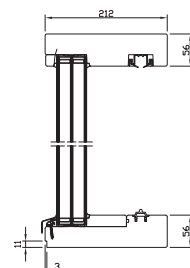

SD SKYLINE

SD Skyline lükandukse avanev raam suurusega kuni 3,3m liugleb madalasse lävepakku uputatud siinil ülma lihtsusega tehes lahendusest eriti kasutajasõbraliku toote, kus suuri seinavaasid saab avada nii, et ei toa- ega õuepoolelt ei lähe raisku mitte sentimeetritki ruumi. Madal pakk, mille taha komistamise ohtu ei eksisteeri annab lisaväärtust. Aktiivne, liuglev raam asetseb passiivsest poolest toapool, mis võimaldab toodet täie funktsionaalsuse juures kasutada iga ilmaga. Lumi ja jää siini vahele ei pääse ja toimimist ei mõjuta. Skyline'i uuenduslik Panorama lahendus, kus kõik profiilid on eriti kitsad ja liikumatu osa on lävepakuni ulatuva klaasiga.

TEHNILISED ANDMED

	SD Skyline 78	SD Skyline 92
Avanemissuund	Paralleel-lükand	Paralleel-lükand
Soojusjuhtivus mõõtude 3000×2100 mm puhul. (Puit-mänd) Uw	Uw=0,91 W/m²K	Uw=0,8W/m²K
Klaaspakett (standardvalikul)	3k 4es-14ChrU ar-4-14ChrU ar-4es (Ug-0,6 W/m²K)	3k 4es-18ChrU ar - 4-18ChrU ar-4es (Ug-0,5 W/m²K)
Lengi / raami sügavus (mõõt esitatud koos alumiinium profiiliga)	184 mm	212 mm
Klaaspaketi paksus	40 mm	48 mm
Sulustus	GU	GU
Raamitihend	2	2
Õhuläbilaskvus	Klass 4	Klass 4
Tuulekoormusele vastupidavus	C4	C5
Veepidavus	9A / 7A (sõltub avanemisskeemist)	9A / 7A (sõltub avanemisskeemist)

Standardlahendusena on lävepakk viimistletud lengiga samas toonis. Soovi korral on lisavalikuna võimalik valida naturaalsest tammeist lävepakku.