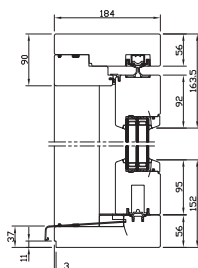

SD SKYLINE

SD Skyline lükandukse avanev raam suurusega kuni 3,3m liugleb madalasse lävepakku uputatud siinil ülma lihtsusega tehes lahendusest eriti kasutajasõbraliku toote, kus suuri seinavaasid saab avada nii, et ei toa- ega õuepoolelt ei lähe raisku mitte sentimeetritki ruumi. Madal pakk, mille taha komistamise ohtu ei eksisteeri annab lisaväärtust. Aktiivne, liuglev raam asetseb passiivsest poolest toapool, mis võimaldab toodet täie funktsionaalsuse juures kasutada iga ilmaga. Lumi ja jää siini vahele ei pääse ja toimimist ei mõjuta. Skyline'i uuenduslik Panorama lahendus, kus kõik profiilid on eriti kitsad ja liikumatu osa on lävepakuni ulatuva klaasiga.

TEHNILISED ANDMED

	SD Skyline 78	SD Skyline 92
Avanemissuund	Paralleel-lükand	Paralleel-lükand
Soojusjuhtivus mõõtude 3000×2100 mm puhul. (Puit-mänd) Uw	Uw=0,91 W/m²K	Uw=0,8W/m²K
Klaaspakett (standardvalikul)	3k 4es-14ChrU ar-4-14ChrU ar-4es (Ug-0,6 W/m²K)	3k 4es-18ChrU ar - 4-18ChrU ar-4es (Ug-0,5 W/m²K)
Lengi / raami sügavus (mõõt esitatud koos alumiinium profiiliga)	184 mm	212 mm
Klaaspaketi paksus	40 mm	48 mm
Sulustus	GU	GU
Raamitihend	2	2
Õhuläbilaskvus	Klass 4	Klass 4
Tuulekoormusele vastupidavus	C4	C5
Veepidavus	9A / 7A (sõltub avanemisskeemist)	9A / 7A (sõltub avanemisskeemist)

Standardlahendusena on lävepakk viimistletud lengiga samas toonis. Soovi korral on lisavalikuna võimalik valida naturaalsest tammeist lävepakku.

Ristlõige