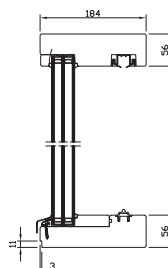

SD SKYLINE

SD Skyline lükandukse avanev raam suurusega kuni 3,3m liugleb madalasse lävepakku uputatud siinil ülma lihtsusega tehes lahendusest eriti kasutajasõbraliku toote, kus suuri seinavaasid saab avada nii, et ei toa- ega õuepoolelt ei lähe raisku mitte sentimeetritki ruumi. Madal pakk, mille taha komistamise ohtu ei eksisteeri annab lisaväärtust. Aktiivne, liuglev raam asetseb passiivsest poolest toapool, mis võimaldab toodet täie funktsionaalsuse juures kasutada iga ilmaga. Lumi ja jää siini vahele ei pääse ja toimimist ei mõjuta. Skyline'i uuenduslik Panorama lahendus, kus kõik profiilid on eriti kitsad ja liikumatu osa on lävepakuni ulatuva klaasiga.

TEHNILISED ANDMED

	SD Skyline 78	SD Skyline 92
Avanemissuund	Paralleel-lükand	Paralleel-lükand
Soojusjuhtivus mõõtude 3000×2100 mm puhul. (Puit-mänd) Uw	Uw=0,91 W/m²K	Uw=0,8W/m²K
Klaaspakett (standardvalikul)	3k 4es-14ChrU ar-4-14ChrU ar-4es (Ug-0,6 W/m²K)	3k 4es-18ChrU ar - 4-18ChrU ar-4es (Ug-0,5 W/m²K)
Lengi / raami sügavus (mõõt esitatud koos alumiinium profiiliga)	184 mm	212 mm
Klaaspaketi paksus	40 mm	48 mm
Sulustus	GU	GU
Raamitihend	2	2
Õhuläbilaskvus	Klass 4	Klass 4
Tuulekoormusele vastupidavus	C4	C5
Veepidavus	9A / 7A (sõltub avanemisskeemist)	9A / 7A (sõltub avanemisskeemist)

Standardlahendusena on lävepakk viimistletud lengiga samas toonis. Soovi korral on lisavalikuna võimalik valida naturaalsest tammeist lävepakku.

Ristlõige