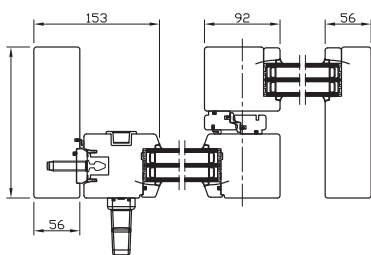

TEHNILISED ANDMED

	SD Skyline 78	SD Skyline 92
Avanemissuund	Paralleel-lükand	Paralleel-lükand
Soojusjuhtivus mõõtude 3000×2100 mm puhul. (Puit-mänd) Uw	Uw=0,91 W/m²K	Uw=0,8W/m²K
Klaaspakett (standardvalikul)	3k 4es-14ChrU ar-4-14ChrU ar-4es (Ug-0,6 W/m²K)	3k 4es-18ChrU ar - 4-18ChrU ar-4es (Ug-0,5 W/m²K)
Lengi / raami sügavus (mõõt esitatud koos alumiinium profiiliga)	184 mm	212 mm
Klaaspaketi paksus	40 mm	48 mm
Sulustus	GU	GU
Raamitihend	2	2
Õhuläbilaskvus	Klass 4	Klass 4
Tuulekoormusele vastupidavus	C4	C5
Veepidavus	9A / 7A (sõltub avanemisskeemist)	9A / 7A (sõltub avanemisskeemist)

Standardlahendusena on lävepakk viimistletud lengiga samas toonis. Soovi korral on lisavalikuna võimalik valida naturaalsest tammeist lävepakku.

Läbilõige