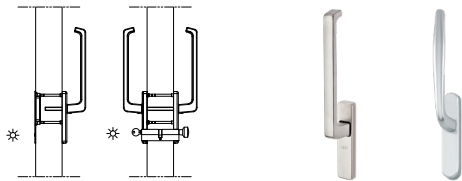

KLAAS

Lisaks suurepärasele energiasäästu omadusele ning isikurvalist tagavatele klaasidele pakume mitmeid lahendusi lisa mugavusteks.

Võimalused:

- Mürasummutus kuni $Rw+Ctr$ 42dB tootele
- Päikesekaitseklaas
- Lamineeritud klaasid lisaturvalisuse eesmärgil
- Isepuhastuvad klaasid

KÄEPIDEMED

Võimalikud lahendused:

Dirigent

New York