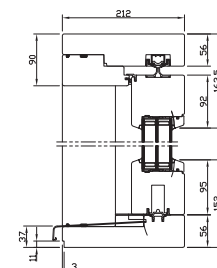

SD SKYLINE

SD Skyline lükandukse avanev raam suurusega kuni 3,3m liugleb madalasse lävepakku uputatud siinil ülma lihtsusega tehes lahendusest eriti kasutajasõbraliku toote, kus suuri seinavaasid saab avada nii, et ei toa- ega õuepoolelt ei lähe raisku mitte sentimeetritki ruumi. Madal pakk, mille taha komistamise ohtu ei eksisteeri annab lisaväärtust. Aktiivne, liuglev raam asetseb passiivsest poolest toapool, mis võimaldab toodet täie funktsionaalsuse juures kasutada iga ilmaga. Lumi ja jää siini vahele ei pääse ja toimimist ei mõjuta. Skyline'i uuenduslik Panorama lahendus, kus kõik profiilid on eriti kitsad ja liikumatu osa on lävepakuni ulatuva klaasiga.

TEHNILISED ANDMED

	SD Skyline 78	SD Skyline 92
Avanemissuund	Paralleel-lükand	Paralleel-lükand
Soojusjuhtivus mõõtude 3000×2100 mm puhul. (Puit-mänd) Uw	Uw=0,91 W/m²K	Uw=0,8W/m²K
Klaaspakett (standardvalikul)	3k 4es-14ChrU ar-4-14ChrU ar-4es (Ug-0,6 W/m²K)	3k 4es-18ChrU ar - 4-18ChrU ar-4es (Ug-0,5 W/m²K)
Lengi / raami sügavus (mõõt esitatud koos alumiinium profiiliga)	184 mm	212 mm
Klaaspaketi paksus	40 mm	48 mm
Sulustus	GU	GU
Raamitihend	2	2
Õhuläbilaskvus	Klass 4	Klass 4
Tuulekoormusele vastupidavus	C4	C5
Veepidavus	9A / 7A (sõltub avanemisskeemist)	9A / 7A (sõltub avanemisskeemist)

Standardlahendusena on lävepakk viimistletud lengiga samas toonis. Soovi korral on lisavalikuna võimalik valida naturaalsest tammeist lävepakku.

Ristlõige