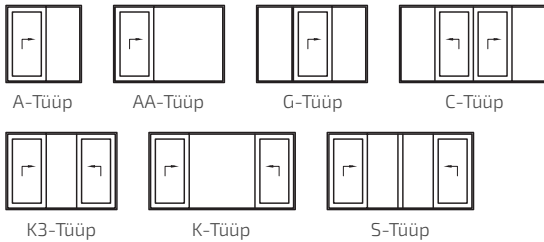

AVANEMISSKEEMID

Tööpõhimõtte animatsiooni nägemiseks skanneeri QR-kood

EASY ACCESS

Easy Access lävepakk ükanduksele on lahendus, mis muudab ülima mugavuse võimalikuks isegi kõige nõudlikumas kliimas suure vihma, lume või isegi jääga. Seni on lõunamaadest tuntud astmeta lävepakk põhjamaises kliimas olnud vaid unistus, kuid Easy Accessi abiga on see nüüd reaalsus. Üksteise kõrvale asetatud komposiidist profiilid, mis on kinnitatud lükandukse pakule piisava tihedusega, et midagi olulist vahelt läbi ei kukuks, asetavad lükandukse toa- ja õuepoolse pörandakõrguse täpselt samale joonele.